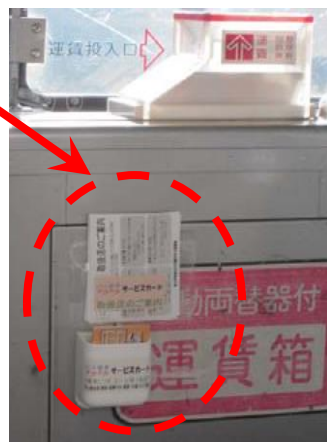

バス乗車 トクトク サービスカード

滝川市内線の利用者と商店街の利用機会を増やし、中心市街地の活性化を図るため、バスの車内で「バス乗車トクトクサービスカード」を配布しています。
環境に優しいバスを利用し、お財布にも優しい「バス乗車トクトクサービスカード」をご利用ください！

●バス乗車トクトクサービスカードの使い方●

- ①バスを降りるとき、料金箱横のケース内に置いてある「トクトクサービスカード」を1人1枚取ります。
- ②チラシに掲載の「カード取扱店」にカードを持って行くと、お得なサービスが受けられます。

カードを貯めて
取扱店を巡り、
お得買い物を
楽しんでみては
いかがでしょうか

トクトクサービスカード

●バス乗車トクトクサービスカード取扱店MAP●