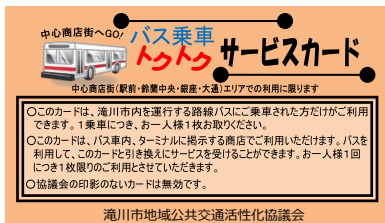

カードを貯めて
取扱店を巡り、
お得買い物を
楽しんでみては
いかがでしょうか

トクトクサービスカード